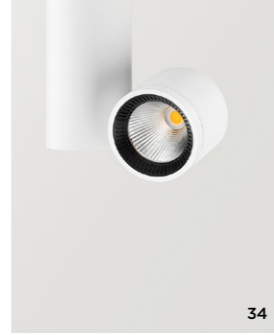

SURFACE

28

29

30

31

CLICK ON THE PRODUCTS FOR MORE INFO >>

32

33

34

35

SUSPENSION

36

37

38

39

40

41

CUSTOM SYSTEMS

42

43

WALL LIGHT

44

01_BLACK FOSTER MICRO · 02_BLACK FOSTER · 03_SHOT LIGHT · 04_SWAP · 05_LEX · 06_DEEP · 7_DROP · 08_STRAM · 09_MIX · 10_MADISON · 11_QUAD · 12_POP UP · 13_TWIST · 14_ALASKA 24V · 15_SIX XS 24V · 16_PLUS MICRO 24V · 17_IO MICRO 24V · 18_FIT 24V · 19_TOP MICRO 24V · 20_LINE MICRO 24V · 21_BLACK FOSTER MICRO 24V · 22_SIX 48V · 23_FIT 48V · 24_PLUS 48V · 25_IO 48V · 26_BLACK FOSTER MICRO 48V · 27_LINE 48V · 28_BLACK FOSTER MICRO SURFACE · 29_BLACK FOSTER SURFACE · 30_TOP · 31_PUCK · 32_SKY · 33_STRAM SURFACE · 34_IO SURFACE · 35_ZEN TUBE SURFACE · 36_ART · 37_HOLLY · 38_SPIN · 39_SALT · 40_BRIGIT · 41_BLACK FOSTER SUSPENSION · 42_BLACK FOSTER CUSTOM · 43_BLACK FOSTER MICRO CUSTOM · 44_REC