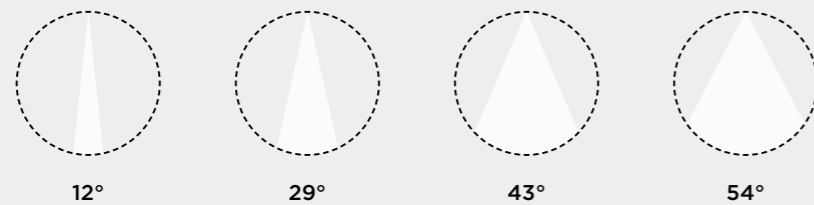

Libertad de iluminación, libertad de uso

La familia Buddy ofrece una versatilidad excepcional con tres opciones de apertura del haz de luz: **spot** / **medium** / **flood** / además de una versión **Super spot 12°**.

Esto lo convierte en un downlight adaptable, idóneo para cubrir tanto necesidades de iluminación general como de acento.

Además, Buddy es altamente técnico. Gracias a su LED, lentes de alta calidad y pantalla antideslumbrante, es capaz de asegurar un flujo de luz uniforme y niveles cómodos de deslumbramiento (glare), garantizando una experiencia de iluminación óptima en cualquier entorno.

BUDDY

BUDDY TUNABLE WHITE