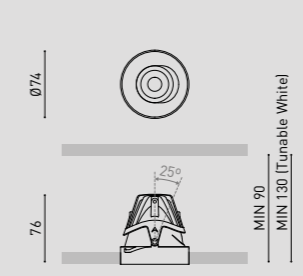

COLOUR | W □ | N ■ | G ■ | MATERIAL | AL | PC/PMMA

COLOURS MAY AFFECT THE LIGHTING PARAMETERS
OTHER CCT OPTIONS PLEASE CONSULT