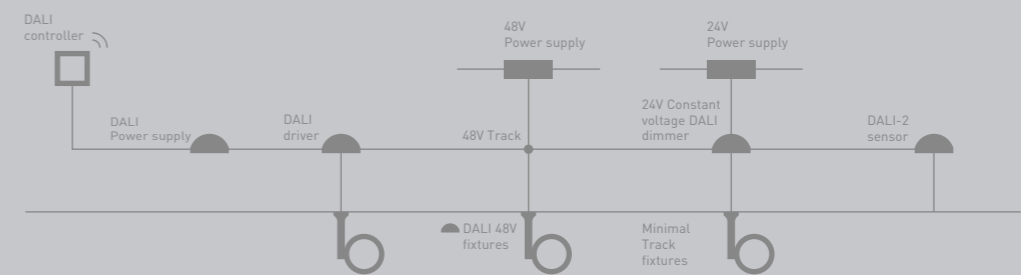

DALI

DALI es uno de los sistemas de regulación más comunes de iluminación direccional digital. Permite el control remoto de las luminarias y su sencilla instalación facilita la creación de sistemas de iluminación flexibles en cualquier escala de proyecto.

0434-01-14	Dali Power Supply

0433-01-30	Dali Controller The extremely compact application controller for Dali-2-based applications can be commissioned wirelessly via smartphone or tablet thanks to a Bluetooth interface and the sCS commissioning app.

0433-01-31	Dali-2 Sensor

0433-01-32	Constant Voltage Dali Dimmer Intelligent digital dimmer (DALI-2) with constant output voltage.