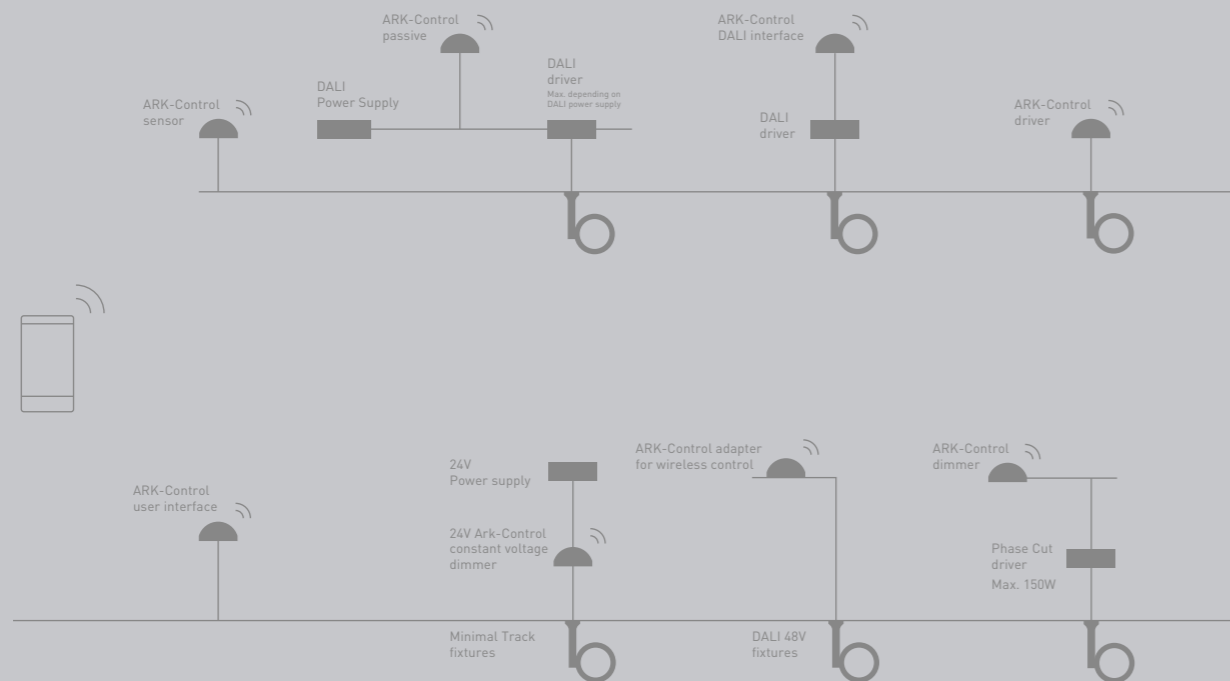

ARK Control

BLUETOOTH

Los accesorios Ark Control Bluetooth permiten controlar de forma inalámbrica cualquier luminaria del catálogo utilizando la APP de Casambi disponible en Apple y Play Store. La tecnología de control de iluminación de Casambi ofrece la posibilidad de implementar y desarrollar un sistema de control de iluminación a medida tanto para la iluminación profesional como el sector residencial.

0434-00-31

Ark-Control 1-10V / DALI

Bluetooth control unit for LED power supplies with 0-10V, 1-10V or DALI dimming interface. One independent push button input. Up to five DALI power supplies.

0434-00-34

Ark-Control Dimmer

Bluetooth control for phase cut adjustable LED power supplies.

0433-10-25

Ark-Control Passive

Bluetooth controller for DALI networks. It is supplied directly from a DALI bus. Four independent push button inputs.

0434-01-07

Ark-Control Sensor

Bluetooth control sensor depending on the ambient light and presence detection.

0434-00-35 | W | N |

Ark-Control User Interface W | N

Bluetooth control user interface that can be configured using the Casambi application.

The four destination buttons can control a scene, an animation, a luminaire or a group of them -according to the configuration desired by the user-.

0434-01-45 350 mA

0434-01-46 500 mA

0434-01-47 700 mA

0434-01-48 1050 mA

Ark-Control Driver

Power supply with built-in Bluetooth wireless interface.

0434-01-31 | W | N |

Adapter for Wireless Control. Double Compatibility

ARK-Control Ready:
Compatible with Casambi technology. It controls up to 4 groups of luminaires (on the same track).

A.A.G. Stucchi LightControl Ready:
Compatible with the A.A.G. Stucchi LightControl APP. It individually controls up to 64 luminaires (on the same track).

0433-01-33

Ark-Control Constant Voltage dimmer

Bluetooth dimmer.