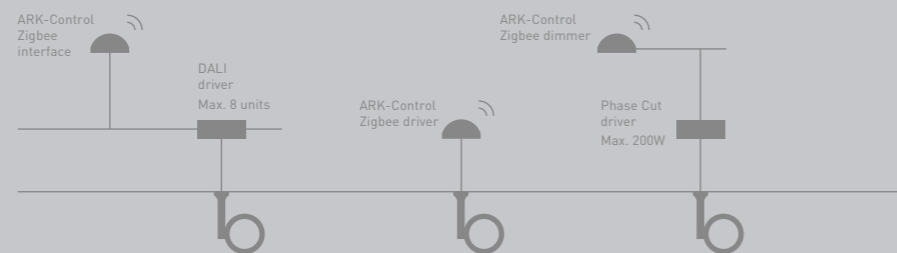

ZIGBEE

Zigbee es un protocolo de comunicación inalámbrico habitual en domótica que permite que los objetos inteligentes se comuniquen y utilicen un mismo lenguaje entre ellos. Se encuentra ya implementado en hogares y edificios inteligentes y su sistema está construido teniendo en cuenta la compatibilidad con versiones anteriores y posteriores.

Zigbee goza de la confianza de fabricantes como Amazon, Philips, Samsung, LG SmartThinQ, o Belkin entre otros, que utilizan este sistema en sus productos para hogares inteligentes.

0434-01-49	350 mA	Ark control Zigbee driver Power supply with Zigbee interface.
0434-01-50	500 mA	
0434-01-51	700 mA	
0434-01-52	1050 mA	

0434-01-38	Ark control Zigbee interface Zigbee controller for luminaires with DALI power supplies. Control of up to 8 DALI luminaires. Compatible with Tunable White.

0433-01-29	Zigbee Phase Cut Dimmer Zigbee control for phase cut adjustable LED power supplies.