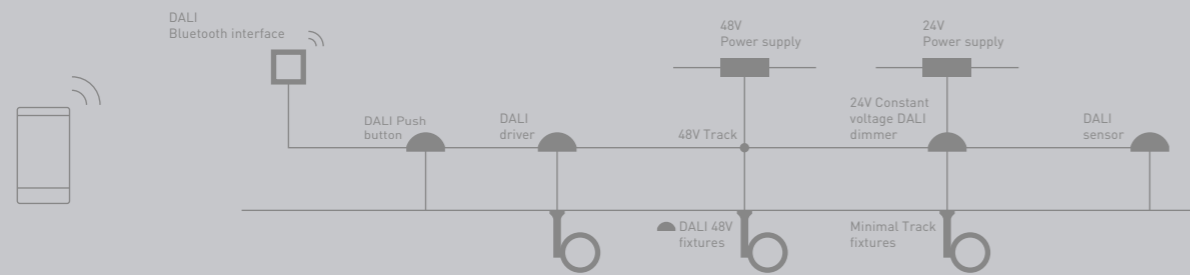

DALI BASIC

Sistema de control DALI para el control y configuración de 32 luminarias mediante dispositivos móviles.

0434-00-77

Interface Dali Bluetooth

Dali light controller for up to 32 Dali fixtures. Supports up to 4 groups an 4 input devices. Control the light via smartphone. One independent push button input.

0434-00-66

Dali Sensor

Dali light and presence sensor.

0434-01-27

Dali Push Button

Dali coupler for 4 push button inputs.

WIFI

Sistema de regulación inalámbrico que permite controlar luminarias mediante asistentes de voz.