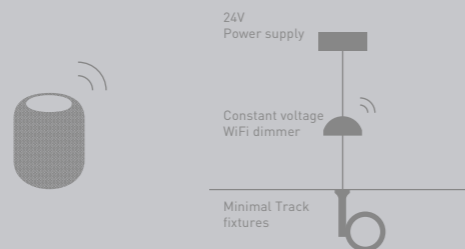

Constant voltage wifi dimmer

5A max