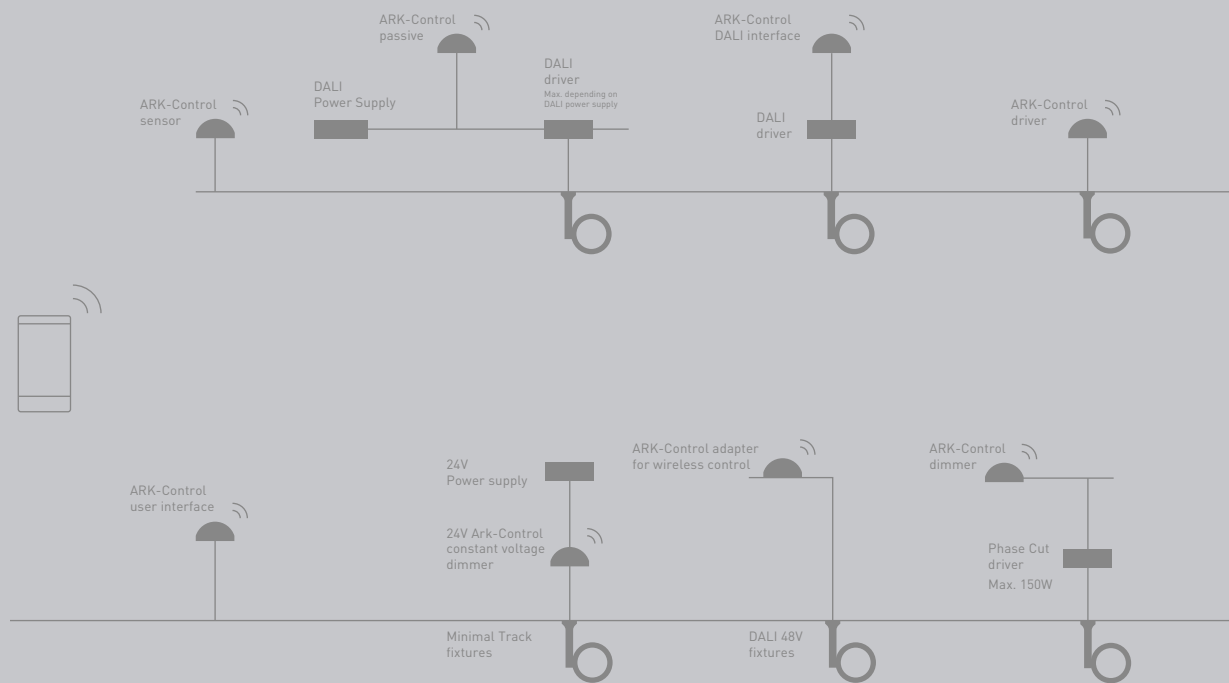

ARK Control

BLUETOOTH

Mit dem Zubehör Ark Control Bluetooth können Sie jede Leuchte aus dem Katalog drahtlos über die Casambi APP steuern, die im Apple und Play Store erhältlich ist. Die Lichtsteuerungstechnologie von Casambi bietet die Möglichkeit, ein maßgeschneidertes Lichtsteuerungssystem sowohl für die professionelle Beleuchtung als auch für den Wohnbereich zu implementieren und zu entwickeln.

0434-00-31

Ark-Control 1-10V / DALI

Bluetooth control unit for LED power supplies with 0-10V, 1-10V or DALI dimming interface. One independent push button input. Up to five DALI power supplies.

0434-00-34

Ark-Control Dimmer

Bluetooth control for phase cut adjustable LED power supplies.

0433-10-25

Ark-Control Passive

Bluetooth controller for DALI networks. It is supplied directly from a DALI bus. Four independent push button inputs.

0434-01-07

Ark-Control Sensor

Bluetooth control sensor depending on the ambient light and presence detection.

0434-00-35 | W | N |

Ark-Control User Interface W | N

Bluetooth control user interface that can be configured using the Casambi application.

The four destination buttons can control a scene, an animation, a luminaire or a group of them -according to the configuration desired by the user-.

0434-01-45 350 mA

0434-01-46 500 mA

0434-01-47 700 mA

0434-01-48 1050 mA

Ark-Control Driver

Power supply with built-in Bluetooth wireless interface.

0434-01-31 | W | N |

Adapter for Wireless Control. Double Compatibility

ARK-Control Ready:
Compatible with Casambi technology. It controls up to 4 groups of luminaires (on the same track).

A.A.G. Stucchi LightControl Ready:
Compatible with the A.A.G. Stucchi LightControl APP. It individually controls up to 64 luminaires (on the same track).

0433-01-33

Ark-Control Constant Voltage dimmer

Bluetooth dimmer.