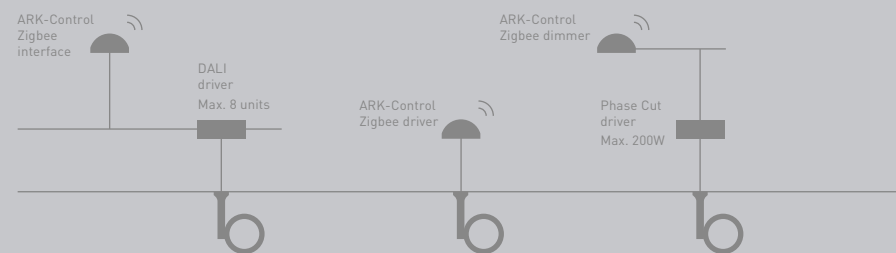

ZIGBEE

Zigbee ist ein drahtloses Kommunikationsprotokoll, das in der Hausautomatisierung üblich ist und es intelligenten Objekten ermöglicht, miteinander zu kommunizieren und dieselbe Sprache zu verwenden. Es wird bereits in intelligenten Häusern und Gebäuden eingesetzt, und das System ist abwärts- und aufwärtskompatibel.

Zigbee genießt das Vertrauen von Herstellern wie Amazon, Philips, Samsung, LG SmartThing, Belkin und anderen, die das System in ihren Smart-Home-Produkten verwenden.

0434-01-49	350 mA	Ark control Zigbee driver Power supply with Zigbee interface.
0434-01-50	500 mA	
0434-01-51	700 mA	
0434-01-52	1050 mA	

0434-01-38	Ark control Zigbee interface Zigbee controller for luminaires with DALI power supplies. Control of up to 8 DALI luminaires. Compatible with Tunable White.

0433-01-29	Zigbee Phase Cut Dimmer Zigbee control for phase cut adjustable LED power supplies.