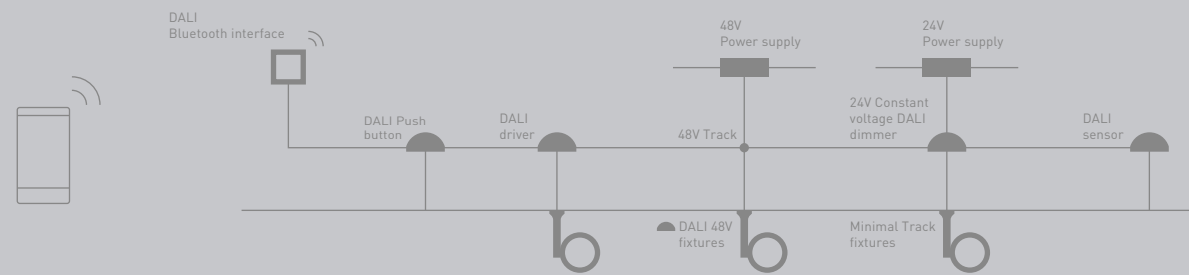

DALI-Steuersystem für die Steuerung und Konfiguration von 32 Leuchten über mobile Geräte.

0434-00-77

Interface Dali Bluetooth

Dali light controller for up to 32 Dali fixtures. Supports up to 4 groups an 4 input devices. Control the light via smartphone. One independent push button input.

0434-00-66

Dali Sensor

Dali light and presence sensor.

0434-01-27

Dali Push Button

Dali coupler for 4 push button inputs.

WIFI

Drahtloses Dimmersystem, das die Steuerung von Leuchten mithilfe von Sprachassistenten ermöglicht.