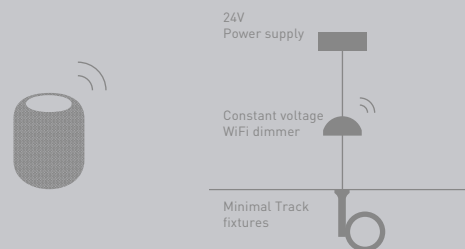

Constant voltage wifi dimmer

5A max